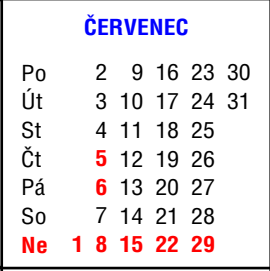

LISTOPAD

Po	5	12	19	26	
Út	6	13	20	27	
St	7	14	21	28	
Čt	1	8	15	22	29
Pá	2	9	16	23	30
So	3	10	17	24	
Ne	4	11	18	25	

ÚNOR

Po	5	12	19	26
Út	6	13	20	27
St	7	14	21	28
Čt	1	8	15	22
Pá	2	9	16	23
So	3	10	17	24
Ne	4	11	18	25

ČERVENEC

Po	2	9	16	23	30
Út	3	10	17	24	31
St	4	11	18	25	
Čt	5	12	19	26	
Pá	6	13	20	27	
So	7	14	21	28	
Ne	1	8	15	22	29

LEDEN

Po	2	9	16	23	30
Út	3	10	17	24	31
St	4	11	18	25	
Čt	5	12	19	26	
Pá	6	13	20	27	
So	7	14	21	28	
Ne	1	8	15	22	29

ŘÍJEN

Po	1	8	15	22	29
Út	2	9	16	23	30
St	3	10	17	24	31
Čt	4	11	18	25	
Pá	5	12	19	26	
So	6	13	20	27	
Ne	7	14	21	28	

SRPEN

Po	6	13	20	27	
Út	7	14	21	28	
St	1	8	15	22	29
Čt	2	9	16	23	30
Pá	3	10	17	24	31
So	4	11	18	25	
Ne	5	12	19	26	